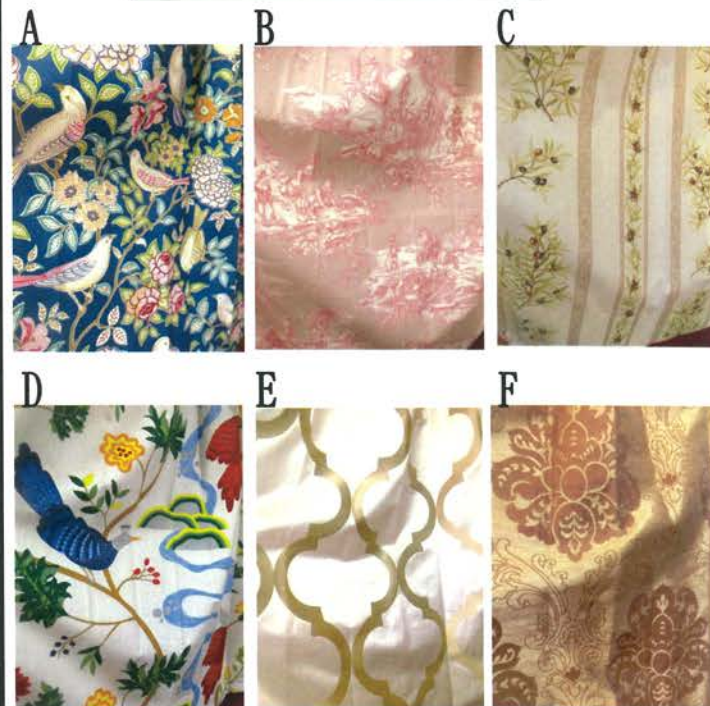

*お支払いは、現金または銀行振り込みです。
(クレジットカードの扱いは、ございません。)

お手頃な価格で一流ブランドの
カーテンが見つかります。

FISBA (クリスチャンフィッシュバツ) のカーテン
受注の際は、ベルベットクッションを2枚
もれなくプレゼント致します。

輸入生地の一例

*カーサデコ・スタッフ一同心よりお待ちしております。

Piccolo Ponte

セミオーダバッグの展示即売品

25周年記念セール！！