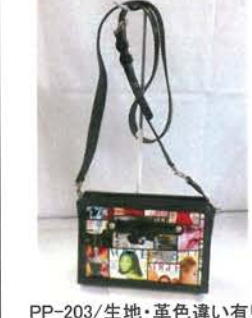

PP-203/生地5212-100 PVC